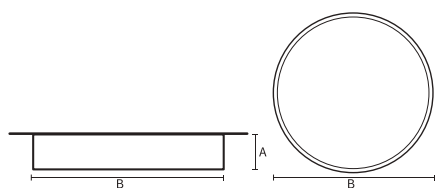

VISO BASIC

VISO BASIC 150 – SURFACE | 800MM
60W 3000K HF FROST ZWART

Deze decoratieve hangarmaturen zijn gemaakt van aluminium en zijn voorzien van plexiglas.

Product gegevens

Algemene informatie

Technologie	LED
Type	Geïntegreerd LED
Montage	Opbouw
Kleur lichtbron	830 warmwit
Lichtbron vervangbaar	Nee
Aantal VSA/units	1 unit
Driver	PSU
Driver meegeleverd	Ja
Lichtbundelspreiding armatuur	120°
Besturingsinterface	-
Aansluiting	n.v.t.
Kabel	-
Beschermingsklasse	Veiligheidsklasse I
CE-marketing	CE
RoHS-merkteken	RoHS
Code product	VBS15D131FE

Materiaal behuizing	Aluminium
Reflectormateriaal	Polycarbonaat
Kleur	Zwart
Hoogte armatuur	A 150 mm
Diameter armatuur	B Ø800 mm

Goedkeuring en toepassing

IP-beschermingsklasse	IP40
Slagvastheidcode	IK02