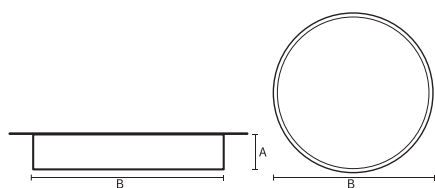

VISO BASIC

VISO BASIC 150 – SURFACE | 800MM
60W 4000K HF FROST ZWART

Deze decoratieve hangarmaturen zijn gemaakt van aluminium en zijn voorzien van plexiglas.

Product gegevens

Algemene informatie

Technologie	LED
Type	Geïntegreerd LED
Montage	Opbouw
Kleur lichtbron	840 warmwit
Lichtbron vervangbaar	Nee
Aantal VSA/units	1 unit
Driver	PSU
Driver meegeleverd	Ja
Lichtbundelspreiding armatuur	120°
Besturingsinterface	-
Aansluiting	n.v.t.
Kabel	-
Beschermingsklasse	Veiligheidsklasse I
CE-marketing	CE
RoHS-merkteken	RoHS
Code product	VBS15D141FE

Materiaal behuizing	Aluminium
Reflectormateriaal	Polycarbonaat
Kleur	Zwart
Hoogte armatuur	A 150 mm
Diameter armatuur	B Ø800 mm

Goedkeuring en toepassing

IP-beschermingsklasse	IP40
Slagvastheidcode	IK02