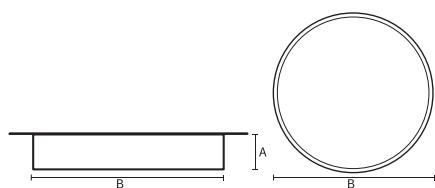

VISO BASIC

VISO BASIC 150 – SURFACE | 800MM
89W 3000K HF FROST ZWART

Deze decoratieve hangarmaturen zijn gemaakt van aluminium en zijn voorzien van plexiglas.

Product gegevens

Algemene informatie

Technologie	LED
Type	Geïntegreerd LED
Montage	Opbouw
Kleur lichtbron	830 warmwit
Lichtbron vervangbaar	Nee
Aantal VSA/units	1 unit
Driver	PSU
Driver meegeleverd	Ja
Lichtbundelspreiding armatuur	120°
Besturingsinterface	-
Aansluiting	n.v.t.
Kabel	-
Beschermingsklasse	Veiligheidsklasse I
CE-marketing	CE
RoHS-merkteken	RoHS
Code product	VBS15D231FE

Bedrijfs- en elektrische gegevens

Ingangsspanning	220 tot 240 V
Ingangsfrequentie	50 tot 60 Hz
Power Factor (min.)	0.9

Regelsystemen en dimmers

Dimbaar	Optioneel

Mechanische eigenschappen en behuizing

Materiaal behuizing	Aluminium
Reflectormateriaal	Polycarbonaat
Kleur	Zwart
Hoogte armatuur	A 150 mm
Diameter armatuur	B Ø800 mm

Goedkeuring en toepassing

IP-beschermingsklasse	IP40
Slagvastheidcode	IK02