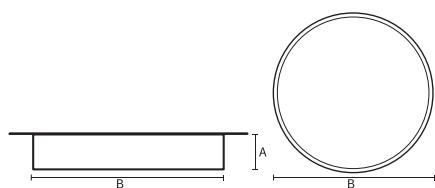

VISO BASIC

VISO BASIC 150 – SURFACE | 800MM
89W 4000K HF FROST ZWART

Deze decoratieve hangarmaturen zijn gemaakt van aluminium en zijn voorzien van plexiglas.

Product gegevens

Algemene informatie

Technologie	LED
Type	Geïntegreerd LED
Montage	Opbouw
Kleur lichtbron	840 warmwit
Lichtbron vervangbaar	Nee
Aantal VSA/units	1 unit
Driver	PSU
Driver meegeleverd	Ja
Lichtbundelspreiding armatuur	120°
Besturingsinterface	-
Aansluiting	n.v.t.
Kabel	-
Beschermingsklasse	Veiligheidsklasse I
CE-marketing	CE
RoHS-merkteken	RoHS
Code product	VBS15D241FE

Materiaal behuizing	Aluminium
Reflectormateriaal	Polycarbonaat
Kleur	Zwart
Hoogte armatuur	A 150 mm
Diameter armatuur	B Ø800 mm

Goedkeuring en toepassing

IP-beschermingsklasse	IP40
Slagvastheidcode	IK02