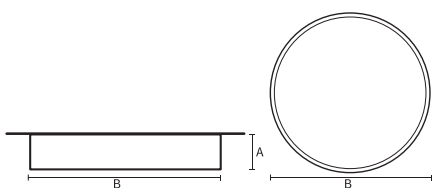

VISO BASIC

VISO BASIC 150 – SURFACE |
1000MM 96W 3000K HF FROST
ZWART

Deze decoratieve hangarmaturen zijn gemaakt van aluminium en zijn voorzien van plexiglas.

Product gegevens

Algemene informatie

Technologie	LED
Type	Geïntegreerd LED
Montage	Opbouw
Kleur lichtbron	830 warmwit
Lichtbron vervangbaar	Nee
Aantal VSA/units	1 unit
Driver	PSU
Driver meegeleverd	Ja
Lichtbundelspreiding armatuur	120°
Besturingsinterface	-
Aansluiting	n.v.t.
Kabel	-
Beschermingsklasse	Veiligheidsklasse I
CE-marketing	CE
RoHS-merkteken	RoHS
Code product	VBS15F131FE

Materiaal behuizing	Aluminium
Reflectormateriaal	Polycarbonaat
Kleur	Zwart
Hoogte armatuur	A 150 mm
Diameter armatuur	B Ø1000 mm

Goedkeuring en toepassing

IP-beschermingsklasse	IP40
Slagvastheidcode	IK02