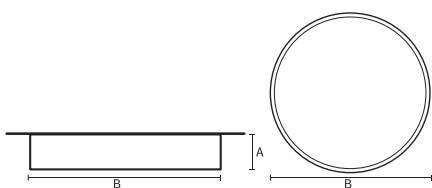

VISO BASIC

VISO BASIC 150 – SURFACE |
1000MM 96W 4000K HF FROST
ZWART

Deze decoratieve hangarmaturen zijn gemaakt van aluminium en zijn voorzien van plexiglas.

Product gegevens

Algemene informatie

Technologie	LED
Type	Geïntegreerd LED
Montage	Opbouw
Kleur lichtbron	840 warmwit
Lichtbron vervangbaar	Nee
Aantal VSA/units	1 unit
Driver	PSU
Driver meegeleverd	Ja
Lichtbundelspreiding armatuur	120°
Besturingsinterface	-
Aansluiting	n.v.t.
Kabel	-
Beschermingsklasse	Veiligheidsklasse I
CE-marketing	CE
RoHS-merkteken	RoHS
Code product	VBS15F141FE

Materiaal behuizing	Aluminium
Reflectormateriaal	Polycarbonaat
Kleur	Zwart
Hoogte armatuur	A 150 mm
Diameter armatuur	B Ø1000 mm

Goedkeuring en toepassing

IP-beschermingsklasse	IP40
Slagvastheidcode	IK02