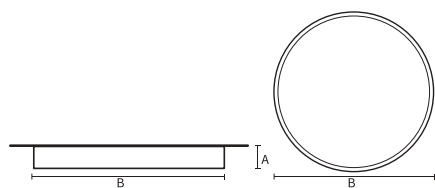

VISO BASIC

VISO BASIC 90 – SURFACE | 1100MM
155W 3000K HF M-PRISMATIC WIT

Deze decoratieve hangarmaturen zijn gemaakt van aluminium en zijn voorzien van plexiglas.

Product gegevens

Algemene informatie

Technologie	LED
Type	Geïntegreerd LED
Montage	Opbouw
Kleur lichtbron	830 warmwit
Lichtbron vervangbaar	Nee
Aantal VSA/units	1 unit
Driver	PSU
Driver meegeleverd	Ja
Lichtbundelspreiding armatuur	-
Besturingsinterface	-
Aansluiting	n.v.t.
Kabel	-
Beschermingsklasse	Veiligheidsklasse I
CE-marketing	CE
RoHS-merkteken	RoHS
Code product	VBS09G231PA

Bedrijfs- en elektrische gegevens

Ingangsspanning	220 tot 240 V
Ingangsfrequentie	50 tot 60 Hz
Power Factor (min.)	0.9

Regelsystemen en dimmers

Dimbaar	Optioneel

Mechanische eigenschappen en behuizing

Materiaal behuizing	Aluminium
Reflectormateriaal	Polycarbonaat
Kleur	Wit
Hoogte armatuur	A 90 mm
Diameter armatuur	B Ø1110 mm

Goedkeuring en toepassing

IP-beschermingsklasse	IP40
Slagvastheidcode	IK02