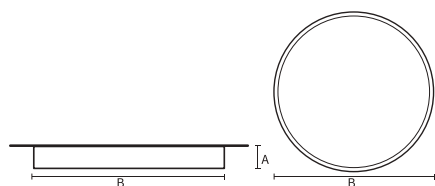

VISO BASIC

VISO BASIC 90 – SURFACE | 1100MM
155W 4000K HF FROST ZWART

Deze decoratieve hangarmaturen zijn gemaakt van aluminium en zijn voorzien van plexiglas.

Product gegevens

Algemene informatie

Technologie	LED
Type	Geïntegreerd LED
Montage	Opbouw
Kleur lichtbron	840 warmwit
Lichtbron vervangbaar	Nee
Aantal VSA/units	1 unit
Driver	PSU
Driver meegeleverd	Ja
Lichtbundelspreiding armatuur	-
Besturingsinterface	-
Aansluiting	n.v.t.
Kabel	-
Beschermingsklasse	Veiligheidsklasse I
CE-marketing	CE
RoHS-merkteken	RoHS
Code product	VBS09G241FE

Bedrijfs- en elektrische gegevens

Ingangsspanning	220 tot 240 V
Ingangsfrequentie	50 tot 60 Hz
Power Factor (min.)	0.9

Regelsystemen en dimmers

Dimbaar	Optioneel

Mechanische eigenschappen en behuizing

Materiaal behuizing	Aluminium
Reflectormateriaal	Polycarbonaat
Kleur	Zwart
Hoogte armatuur	A 90 mm
Diameter armatuur	B Ø1110 mm

Goedkeuring en toepassing

IP-beschermingsklasse	IP40
Slagvastheidcode	IK02