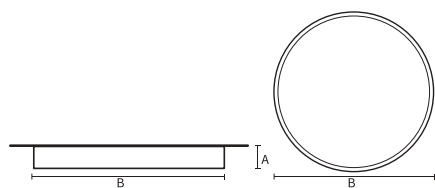

VISO BASIC

VISO BASIC 90 – SURFACE | 1100MM
155W 4000K HF FROST WIT

Deze decoratieve hangarmaturen zijn gemaakt van aluminium en zijn voorzien van plexiglas.

Product gegevens

Algemene informatie

Technologie	LED
Type	Geïntegreerd LED
Montage	Opbouw
Kleur lichtbron	840 warmwit
Lichtbron vervangbaar	Nee
Aantal VSA/units	1 unit
Driver	PSU
Driver meegeleverd	Ja
Lichtbundelspreiding armatuur	-
Besturingsinterface	-
Aansluiting	n.v.t.
Kabel	-
Beschermingsklasse	Veiligheidsklasse I
CE-marketing	CE
RoHS-merkteken	RoHS
Code product	VBS09G241FA

Materiaal behuizing	Aluminium
Reflectormateriaal	Polycarbonaat
Kleur	Wit
Hoogte armatuur	A 90 mm
Diameter armatuur	B Ø1110 mm

Goedkeuring en toepassing

IP-beschermingsklasse	IP40
Slagvastheidcode	IK02

Prestaties