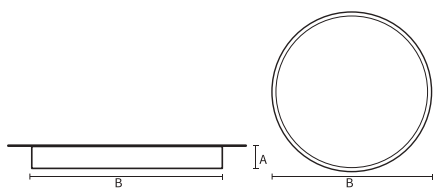

VISO BASIC

*VISO BASIC 90 – SURFACE | 1100MM
155W 4000K HF M-PRISMATIC
ZWART*

Deze decoratieve hangarmaturen zijn gemaakt van aluminium en zijn voorzien van plexiglas.

Product gegevens

Algemene informatie

Materiaal behuizing	Aluminium
Reflectormateriaal	Polycarbonaat
Kleur	Zwart
Hoogte armatuur	A 90 mm
Diameter armatuur	B Ø1110 mm

Goedkeuring en toepassing

IP-beschermingsklasse	IP40
Slagvastheidcode	IK02