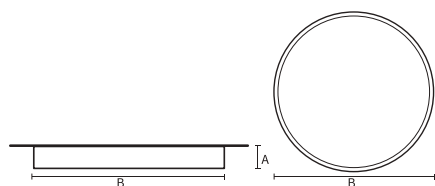

VISO BASIC

VISO BASIC 90 – SURFACE | 1100MM
155W 4000K HF M-PRISMATIC WIT

Deze decoratieve hangarmaturen zijn gemaakt van aluminium en zijn voorzien van plexiglas.

Product gegevens

Algemene informatie

Technologie	LED
Type	Geïntegreerd LED
Montage	Opbouw
Kleur lichtbron	840 warmwit
Lichtbron vervangbaar	Nee
Aantal VSA/units	1 unit
Driver	PSU
Driver meegeleverd	Ja
Lichtbundelspreiding armatuur	-
Besturingsinterface	-
Aansluiting	n.v.t.
Kabel	-
Beschermingsklasse	Veiligheidsklasse I
CE-marketing	CE
RoHS-merkteken	RoHS
Code product	VBS09G241PA

Materiaal behuizing	Aluminium
Reflectormateriaal	Polycarbonaat
Kleur	Wit
Hoogte armatuur	A 90 mm
Diameter armatuur	B Ø1110 mm

Goedkeuring en toepassing

IP-beschermingsklasse	IP40
Slagvastheidcode	IK02

Prestaties