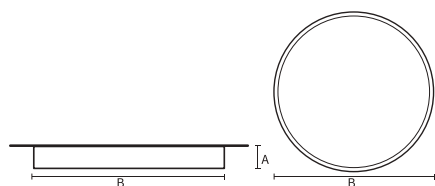

VISO BASIC

VISO BASIC 90 – SURFACE | 1100MM
96W 3000K HF FROST ZWART

Deze decoratieve hangarmaturen zijn gemaakt van aluminium en zijn voorzien van plexiglas.

Product gegevens

Algemene informatie

| | |
|-------------------------------|---------------------|
| Technologie | LED |
| Type | Geïntegreerd LED |
| Montage | Opbouw |
| Kleur lichtbron | 830 warmwit |
| Lichtbron vervangbaar | Nee |
| Aantal VSA/units | 1 unit |
| Driver | PSU |
| Driver meegeleverd | Ja |
| Lichtbundelspreiding armatuur | - |
| Besturingsinterface | - |
| Aansluiting | n.v.t. |
| Kabel | - |
| Beschermingsklasse | Veiligheidsklasse I |
| CE-marketing | CE |
| RoHS-merkteken | RoHS |
| Code product | VBS09G131FE |

| | |
|---------|-----------|
| Dimbaar | Optioneel |
|---------|-----------|

Mechanische eigenschappen en behuizing

| | |
|---------------------|---------------|
| Materiaal behuizing | Aluminium |
| Reflectormateriaal | Polycarbonaat |
| Kleur | Zwart |
| Hoogte armatuur | A 90 mm |
| Diameter armatuur | B Ø1110 mm |