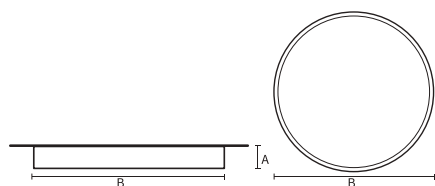

VISO BASIC

VISO BASIC 90 – SURFACE | 1100MM
96W 3000K HF FROST WIT

Deze decoratieve hangarmaturen zijn gemaakt van aluminium en zijn voorzien van plexiglas.

Product gegevens

Algemene informatie

Technologie	LED
Type	Geïntegreerd LED
Montage	Opbouw
Kleur lichtbron	830 warmwit
Lichtbron vervangbaar	Nee
Aantal VSA/units	1 unit
Driver	PSU
Driver meegeleverd	Ja
Lichtbundelspreiding armatuur	-
Besturingsinterface	-
Aansluiting	n.v.t.
Kabel	-
Beschermingsklasse	Veiligheidsklasse I
CE-marketing	CE
RoHS-merkteken	RoHS
Code product	VBS09G131FA

Materiaal behuizing	Aluminium
Reflectormateriaal	Polycarbonaat
Kleur	Wit
Hoogte armatuur	A 90 mm
Diameter armatuur	B Ø1110 mm

Goedkeuring en toepassing

IP-beschermingsklasse	IP40
Slagvastheidcode	IK02

Prestaties