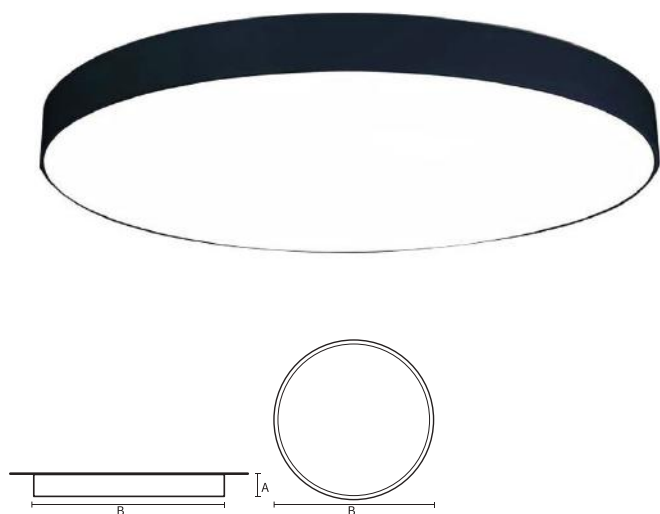

## VISO BASIC

VISO BASIC 90 – SURFACE | 1100MM  
96W 3000K HF M-PRISMATIC ZWART

Deze decoratieve hangarmaturen zijn gemaakt van aluminium en zijn voorzien van plexiglas.

### Mechanische eigenschappen en behuizing

Materiaal behuizing	Aluminium
Reflectormateriaal	Polycarbonaat
Kleur	Zwart
Hoogte armatuur	A 90 mm
Diameter armatuur	B Ø1110 mm