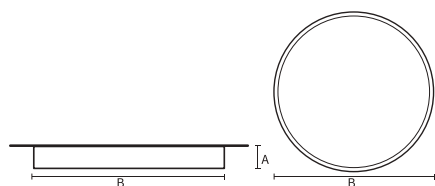

VISO BASIC

VISO BASIC 90 – SURFACE | 1100MM
96W 4000K HF FROST ZWART

Deze decoratieve hangarmaturen zijn gemaakt van aluminium en zijn voorzien van plexiglas.

Product gegevens

Algemene informatie

Technologie	LED
Type	Geïntegreerd LED
Montage	Opbouw
Kleur lichtbron	840 warmwit
Lichtbron vervangbaar	Nee
Aantal VSA/units	1 unit
Driver	PSU
Driver meegeleverd	Ja
Lichtbundelspreiding armatuur	-
Besturingsinterface	-
Aansluiting	n.v.t.
Kabel	-
Beschermingsklasse	Veiligheidsklasse I
CE-marketing	CE
RoHS-merkteken	RoHS
Code product	VBS09G141FE

Materiaal behuizing	Aluminium
Reflectormateriaal	Polycarbonaat
Kleur	Zwart
Hoogte armatuur	A 90 mm
Diameter armatuur	B Ø1110 mm

Goedkeuring en toepassing

IP-beschermingsklasse	IP40
Slagvastheidcode	IK02