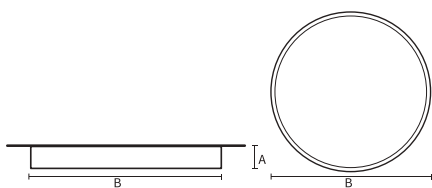

VISO BASIC

VISO BASIC 90 – SURFACE | 1100MM
96W 4000K HF FROST WIT

Deze decoratieve hangarmaturen zijn gemaakt van aluminium en zijn voorzien van plexiglas.

Product gegevens

Algemene informatie

Technologie	LED
Type	Geïntegreerd LED
Montage	Opbouw
Kleur lichtbron	840 warmwit
Lichtbron vervangbaar	Nee
Aantal VSA/units	1 unit
Driver	PSU
Driver meegeleverd	Ja
Lichtbundelspreiding armatuur	-
Besturingsinterface	-
Aansluiting	n.v.t.
Kabel	-
Beschermingsklasse	Veiligheidsklasse I
CE-marketing	CE
RoHS-merkteken	RoHS
Code product	VBS09G141FA

Materiaal behuizing	Aluminium
Reflectormateriaal	Polycarbonaat
Kleur	Wt
Hoogte armatuur	A 90 mm
Diameter armatuur	B Ø1110 mm

Goedkeuring en toepassing

IP-beschermingsklasse	IP40
Slagvastheidcode	IK02

Prestaties