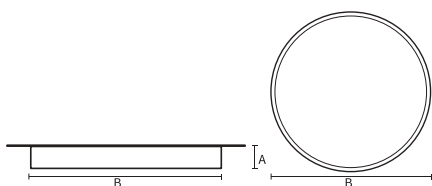

VISO BASIC

VISO BASIC 90 – SURFACE | 1100MM
96W 4000K HF M-PRISMATIC WIT

Deze decoratieve hangarmaturen zijn gemaakt van aluminium en zijn voorzien van plexiglas.

Product gegevens

Algemene informatie

Technologie	LED
Type	Geïntegreerd LED
Montage	Opbouw
Kleur lichtbron	840 warmwit
Lichtbron vervangbaar	Nee
Aantal VSA/units	1 unit
Driver	PSU
Driver meegeleverd	Ja
Lichtbundelspreiding armatuur	-
Besturingsinterface	-
Aansluiting	n.v.t.
Kabel	-
Beschermingsklasse	Veiligheidsklasse I
CE-marketing	CE
RoHS-merkteken	RoHS
Code product	VBS09G141PA

Materiaal behuizing	Aluminium
Reflectormateriaal	Polycarbonaat
Kleur	Wit
Hoogte armatuur	A 90 mm
Diameter armatuur	B Ø1110 mm

Goedkeuring en toepassing

IP-beschermingsklasse	IP40
Slagvastheidcode	IK02

Prestaties