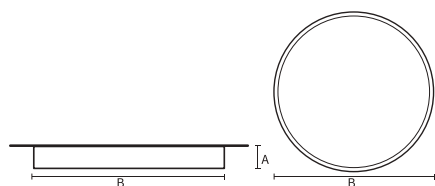

VISO BASIC

VISO BASIC 90 – SURFACE | 400MM
16W 3000K HF FROST ZWART

Deze decoratieve hangarmaturen zijn gemaakt van aluminium en zijn voorzien van plexiglas.

Product gegevens

Algemene informatie

Technologie	LED
Type	Geïntegreerd LED
Montage	Opbouw
Kleur lichtbron	830 warmwit
Lichtbron vervangbaar	Nee
Aantal VSA/units	1 unit
Driver	PSU
Driver meegeleverd	Ja
Lichtbundelspreiding armatuur	-
Besturingsinterface	-
Aansluiting	n.v.t.
Kabel	-
Beschermingsklasse	Veiligheidsklasse I
CE-marketing	CE
RoHS-merkteken	RoHS
Code product	VBS09A131FE

Bedrijfs- en elektrische gegevens

Ingangsspanning	220 tot 240 V
Ingangsfrequentie	50 tot 60 Hz
Power Factor (min.)	0.9

Regelsystemen en dimmers

Dimbaar	Optioneel

Mechanische eigenschappen en behuizing

Materiaal behuizing	Aluminium
Reflectormateriaal	Polycarbonaat
Kleur	Zwart
Hoogte armatuur	A 90 mm
Diameter armatuur	B Ø400 mm

Goedkeuring en toepassing

IP-beschermingsklasse	IP40
Slagvastheidcode	IK02