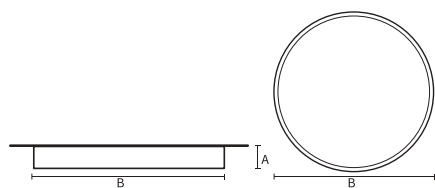

VISO BASIC

VISO BASIC 90 – SURFACE | 400MM
16W 3000K HF FROST WIT

Deze decoratieve hangarmaturen zijn gemaakt van aluminium en zijn voorzien van plexiglas.

Product gegevens

Algemene informatie

Technologie	LED
Type	Geïntegreerd LED
Montage	Opbouw
Kleur lichtbron	830 warmwit
Lichtbron vervangbaar	Nee
Aantal VSA/units	1 unit
Driver	PSU
Driver meegeleverd	Ja
Lichtbundelspreiding armatuur	-
Besturingsinterface	-
Aansluiting	n.v.t.
Kabel	-
Beschermingsklasse	Veiligheidsklasse I
CE-marketing	CE
RoHS-merkteken	RoHS
Code product	VBS09A131FA

Bedrijfs- en elektrische gegevens

Ingangsspanning	220 tot 240 V
Ingangsfrequentie	50 tot 60 Hz
Power Factor (min.)	0.9

Regelsystemen en dimmers

Dimbaar	Optioneel

Mechanische eigenschappen en behuizing

Materiaal behuizing	Aluminium
Reflectormateriaal	Polycarbonaat
Kleur	Wit
Hoogte armatuur	A 90 mm
Diameter armatuur	B Ø400 mm

Goedkeuring en toepassing

IP-beschermingsklasse	IP40
Slagvastheidcode	IK02