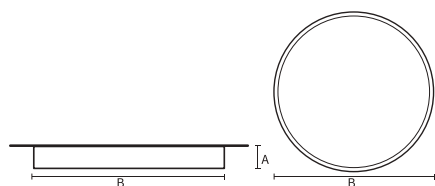

VISO BASIC

VISO BASIC 90 – SURFACE | 400MM
16W 3000K HF M-PRISMATIC ZWART

Deze decoratieve hangarmaturen zijn gemaakt van aluminium en zijn voorzien van plexiglas.

Product gegevens

Algemene informatie

Technologie	LED
Type	Geïntegreerd LED
Montage	Opbouw
Kleur lichtbron	830 warmwit
Lichtbron vervangbaar	Nee
Aantal VSA/units	1 unit
Driver	PSU
Driver meegeleverd	Ja
Lichtbundelspreiding armatuur	-
Besturingsinterface	-
Aansluiting	n.v.t.
Kabel	-
Beschermingsklasse	Veiligheidsklasse I
CE-marketing	CE
RoHS-merkteken	RoHS
Code product	VBS09A131PE

Materiaal behuizing	Aluminium
Reflectormateriaal	Polycarbonaat
Kleur	Zwart
Hoogte armatuur	A 90 mm
Diameter armatuur	B Ø400 mm

Goedkeuring en toepassing

IP-beschermingsklasse	IP40
Slagvastheidcode	IK02

Prestaties