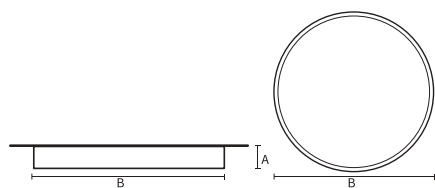

VISO BASIC

VISO BASIC 90 – SURFACE | 400MM
16W 3000K HF M-PRISMATIC WIT

Deze decoratieve hangarmaturen zijn gemaakt van aluminium en zijn voorzien van plexiglas.

Product gegevens

Algemene informatie

Technologie	LED
Type	Geïntegreerd LED
Montage	Opbouw
Kleur lichtbron	830 warmwit
Lichtbron vervangbaar	Nee
Aantal VSA/units	1 unit
Driver	PSU
Driver meegeleverd	Ja
Lichtbundelspreiding armatuur	-
Besturingsinterface	-
Aansluiting	n.v.t.
Kabel	-
Beschermingsklasse	Veiligheidsklasse I
CE-marketing	CE
RoHS-merkteken	RoHS
Code product	VBS09A131PA

Materiaal behuizing	Aluminium
Reflectormateriaal	Polycarbonaat
Kleur	Wit
Hoogte armatuur	A 90 mm
Diameter armatuur	B Ø400 mm

Goedkeuring en toepassing

IP-beschermingsklasse	IP40
Slagvastheidcode	IK02

Prestaties