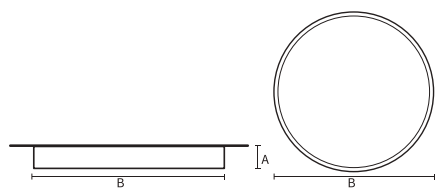

VISO BASIC

VISO BASIC 90 – SURFACE | 400MM
16W 4000K HF FROST ZWART

Deze decoratieve hangarmaturen zijn gemaakt van aluminium en zijn voorzien van plexiglas.

Product gegevens

Algemene informatie

| | |
|-------------------------------|---------------------|
| Technologie | LED |
| Type | Geïntegreerd LED |
| Montage | Opbouw |
| Kleur lichtbron | 840 warmwit |
| Lichtbron vervangbaar | Nee |
| Aantal VSA/units | 1 unit |
| Driver | PSU |
| Driver meegeleverd | Ja |
| Lichtbundelspreiding armatuur | - |
| Besturingsinterface | - |
| Aansluiting | n.v.t. |
| Kabel | - |
| Beschermingsklasse | Veiligheidsklasse I |
| CE-marketing | CE |
| RoHS-merkteken | RoHS |
| Code product | VBS09A141FE |

| | |
|---------|-----------|
| Dimbaar | Optioneel |
|---------|-----------|

Mechanische eigenschappen en behuizing

| | |
|---------------------|---------------|
| Materiaal behuizing | Aluminium |
| Reflectormateriaal | Polycarbonaat |
| Kleur | Zwart |
| Hoogte armatuur | A 90 mm |
| Diameter armatuur | B Ø400 mm |