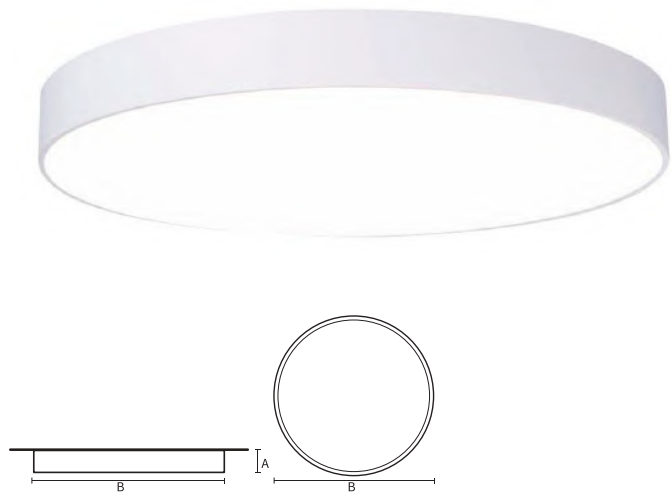

VISO BASIC

VISO BASIC 90 – SURFACE | 400MM
16W 4000K HF FROST WIT

Deze decoratieve hangarmaturen zijn gemaakt van aluminium en zijn voorzien van plexiglas.

Product gegevens

Algemene informatie

Technologie	LED
Type	Geïntegreerd LED
Montage	Opbouw
Kleur lichtbron	840 warmwit
Lichtbron vervangbaar	Nee
Aantal VSA/units	1 unit
Driver	PSU
Driver meegeleverd	Ja
Lichtbundelspreiding armatuur	-
Besturingsinterface	-
Aansluiting	n.v.t.
Kabel	-
Beschermingsklasse	Veiligheidsklasse I
CE-marketing	CE
RoHS-merkteken	RoHS
Code product	VBS09A141FA

Materiaal behuizing	Aluminium
Reflectormateriaal	Polycarbonaat
Kleur	Wit
Hoogte armatuur	A 90 mm
Diameter armatuur	B Ø400 mm

Goedkeuring en toepassing

IP-beschermingsklasse	IP40
Slagvastheidcode	IK02

Prestaties