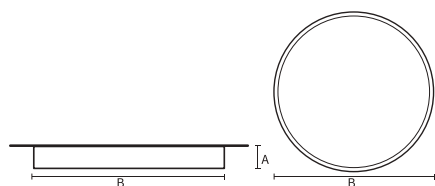

VISO BASIC

VISO BASIC 90 – SURFACE | 400MM
16W 4000K HF M-PRISMATIC ZWART

Deze decoratieve hangarmaturen zijn gemaakt van aluminium en zijn voorzien van plexiglas.

Product gegevens

Algemene informatie

Technologie	LED
Type	Geïntegreerd LED
Montage	Opbouw
Kleur lichtbron	840 warmwit
Lichtbron vervangbaar	Nee
Aantal VSA/units	1 unit
Driver	PSU
Driver meegeleverd	Ja
Lichtbundelspreiding armatuur	-
Besturingsinterface	-
Aansluiting	n.v.t.
Kabel	-
Beschermingsklasse	Veiligheidsklasse I
CE-marketing	CE
RoHS-merkteken	RoHS
Code product	VBS09A141PE

Materiaal behuizing	Aluminium
Reflectormateriaal	Polycarbonaat
Kleur	Zwart
Hoogte armatuur	A 90 mm
Diameter armatuur	B Ø400 mm

Goedkeuring en toepassing

IP-beschermingsklasse	IP40
Slagvastheidcode	IK02

Prestaties