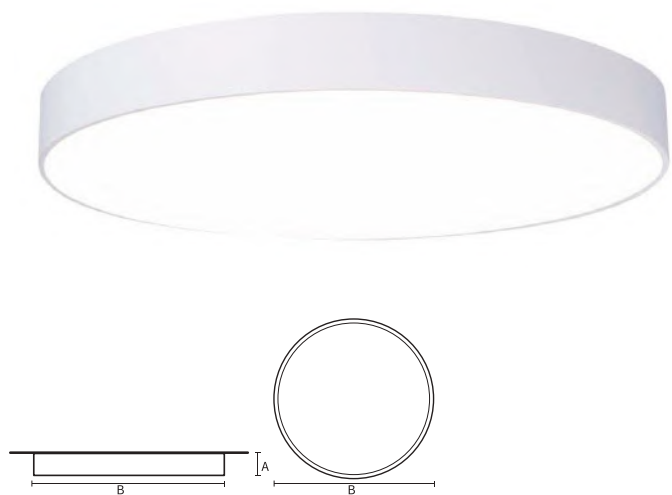

VISO BASIC

VISO BASIC 90 – SURFACE | 400MM
16W 4000K HF M-PRISMATIC WIT

Deze decoratieve hangarmaturen zijn gemaakt van aluminium en zijn voorzien van plexiglas.

Product gegevens

Algemene informatie

Technologie	LED
Type	Geïntegreerd LED
Montage	Opbouw
Kleur lichtbron	840 warmwit
Lichtbron vervangbaar	Nee
Aantal VSA/units	1 unit
Driver	PSU
Driver meegeleverd	Ja
Lichtbundelspreiding armatuur	-
Besturingsinterface	-
Aansluiting	n.v.t.
Kabel	-
Beschermingsklasse	Veiligheidsklasse I
CE-marketing	CE
RoHS-merkteken	RoHS
Code product	VBS09A141PA

Materiaal behuizing	Aluminium
Reflectormateriaal	Polycarbonaat
Kleur	Wit
Hoogte armatuur	A 90 mm
Diameter armatuur	B Ø400 mm

Goedkeuring en toepassing

IP-beschermingsklasse	IP40
Slagvastheidcode	IK02

Prestaties