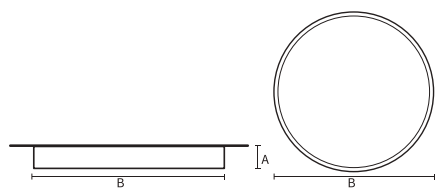

VISO BASIC

VISO BASIC 90 – SURFACE | 400MM
23W 3000K HF FROST ZWART

Deze decoratieve hangarmaturen zijn gemaakt van aluminium en zijn voorzien van plexiglas.

Product gegevens

Algemene informatie

Technologie	LED
Type	Geïntegreerd LED
Montage	Opbouw
Kleur lichtbron	830 warmwit
Lichtbron vervangbaar	Nee
Aantal VSA/units	1 unit
Driver	PSU
Driver meegeleverd	Ja
Lichtbundelspreiding armatuur	-
Besturingsinterface	-
Aansluiting	n.v.t.
Kabel	-
Beschermingsklasse	Veiligheidsklasse I
CE-marketing	CE
RoHS-merkteken	RoHS
Code product	VBS09A231FE

Bedrijfs- en elektrische gegevens

Ingangsspanning	220 tot 240 V
Ingangsfrequentie	50 tot 60 Hz
Power Factor (min.)	0.9

Regelsystemen en dimmers

Dimbaar	Optioneel

Mechanische eigenschappen en behuizing

Materiaal behuizing	Aluminium
Reflectormateriaal	Polycarbonaat
Kleur	Zwart
Hoogte armatuur	A 90 mm
Diameter armatuur	B Ø400 mm

Goedkeuring en toepassing

IP-beschermingsklasse	IP40
Slagvastheidcode	IK02