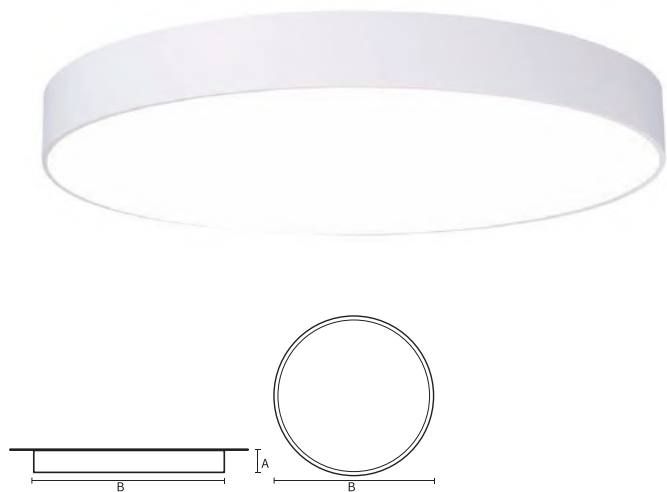

VISO BASIC

VISO BASIC 90 – SURFACE | 400MM
23W 3000K HF FROST WIT

Deze decoratieve hangarmaturen zijn gemaakt van aluminium en zijn voorzien van plexiglas.

Product gegevens

Algemene informatie

Technologie	LED
Type	Geïntegreerd LED
Montage	Opbouw
Kleur lichtbron	830 warmwit
Lichtbron vervangbaar	Nee
Aantal VSA/units	1 unit
Driver	PSU
Driver meegeleverd	Ja
Lichtbundelspreiding armatuur	-
Besturingsinterface	-
Aansluiting	n.v.t.
Kabel	-
Beschermingsklasse	Veiligheidsklasse I
CE-marketing	CE
RoHS-merkteken	RoHS
Code product	VBS09A231FA

Materiaal behuizing	Aluminium
Reflectormateriaal	Polycarbonaat
Kleur	Wit
Hoogte armatuur	A 90 mm
Diameter armatuur	B Ø400 mm

Goedkeuring en toepassing

IP-beschermingsklasse	IP40
Slagvastheidcode	IK02

Prestaties