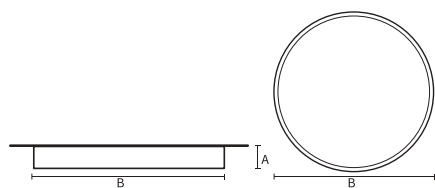

VISO BASIC

VISO BASIC 90 – SURFACE | 400MM
23W 3000K HF M-PRISMATIC ZWART

Deze decoratieve hangarmaturen zijn gemaakt van aluminium en zijn voorzien van plexiglas.

Product gegevens

Algemene informatie

Technologie	LED
Type	Geïntegreerd LED
Montage	Opbouw
Kleur lichtbron	830 warmwit
Lichtbron vervangbaar	Nee
Aantal VSA/units	1 unit
Driver	PSU
Driver meegeleverd	Ja
Lichtbundelspreiding armatuur	-
Besturingsinterface	-
Aansluiting	n.v.t.
Kabel	-
Beschermingsklasse	Veiligheidsklasse I
CE-marketing	CE
RoHS-merkteken	RoHS
Code product	VBS09A231PE

Materiaal behuizing	Aluminium
Reflectormateriaal	Polycarbonaat
Kleur	Zwart
Hoogte armatuur	A 90 mm
Diameter armatuur	B Ø400 mm

Goedkeuring en toepassing

IP-beschermingsklasse	IP40
Slagvastheidcode	IK02

Prestaties