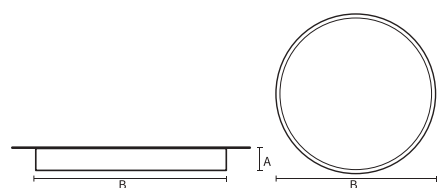

VISO BASIC

VISO BASIC 90 – SURFACE | 400MM
23W 3000K HF M-PRISMATIC WIT

Deze decoratieve hangarmaturen zijn gemaakt van aluminium en zijn voorzien van plexiglas.

Product gegevens

Algemene informatie

Technologie	LED
Type	Geïntegreerd LED
Montage	Opbouw
Kleur lichtbron	830 warmwit
Lichtbron vervangbaar	Nee
Aantal VSA/units	1 unit
Driver	PSU
Driver meegeleverd	Ja
Lichtbundelspreiding armatuur	-
Besturingsinterface	-
Aansluiting	n.v.t.
Kabel	-
Beschermingsklasse	Veiligheidsklasse I
CE-marketing	CE
RoHS-merkteken	RoHS
Code product	VBS09A231PA

Materiaal behuizing	Aluminium
Reflectormateriaal	Polycarbonaat
Kleur	Wit
Hoogte armatuur	A 90 mm
Diameter armatuur	B Ø400 mm

Goedkeuring en toepassing

IP-beschermingsklasse	IP40
Slagvastheidcode	IK02

Prestaties