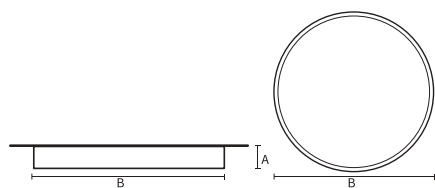

VISO BASIC

VISO BASIC 90 – SURFACE | 400MM
23W 4000K HF FROST ZWART

Deze decoratieve hangarmaturen zijn gemaakt van aluminium en zijn voorzien van plexiglas.

Product gegevens

Algemene informatie

Technologie	LED
Type	Geïntegreerd LED
Montage	Opbouw
Kleur lichtbron	840 warmwit
Lichtbron vervangbaar	Nee
Aantal VSA/units	1 unit
Driver	PSU
Driver meegeleverd	Ja
Lichtbundelspreiding armatuur	-
Besturingsinterface	-
Aansluiting	n.v.t.
Kabel	-
Beschermingsklasse	Veiligheidsklasse I
CE-marketing	CE
RoHS-merkteken	RoHS
Code product	VBS09A241FE

Materiaal behuizing	Aluminium
Reflectormateriaal	Polycarbonaat
Kleur	Zwart
Hoogte armatuur	A 90 mm
Diameter armatuur	B Ø400 mm

Goedkeuring en toepassing

IP-beschermingsklasse	IP40
Slagvastheidcode	IK02

Prestaties