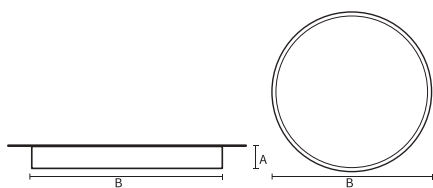

VISO BASIC

VISO BASIC 90 – SURFACE | 400MM
23W 4000K HF M-PRISMATIC ZWART

Deze decoratieve hangarmaturen zijn gemaakt van aluminium en zijn voorzien van plexiglas.

Product gegevens

Algemene informatie

Technologie	LED
Type	Geïntegreerd LED
Montage	Opbouw
Kleur lichtbron	840 warmwit
Lichtbron vervangbaar	Nee
Aantal VSA/units	1 unit
Driver	PSU
Driver meegeleverd	Ja
Lichtbundelspreiding armatuur	-
Besturingsinterface	-
Aansluiting	n.v.t.
Kabel	-
Beschermingsklasse	Veiligheidsklasse I
CE-marketing	CE
RoHS-merkteken	RoHS
Code product	VBS09A241PE

Materiaal behuizing	Aluminium
Reflectormateriaal	Polycarbonaat
Kleur	Zwart
Hoogte armatuur	A 90 mm
Diameter armatuur	B Ø400 mm

Goedkeuring en toepassing

IP-beschermingsklasse	IP40
Slagvastheidcode	IK02

Prestaties