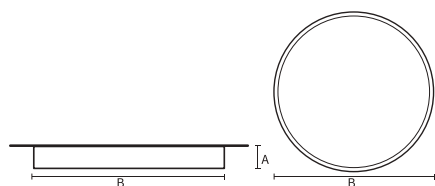

VISO BASIC

VISO BASIC 90 – SURFACE | 550MM
27W 3000K HF FROST ZWART

Deze decoratieve hangarmaturen zijn gemaakt van aluminium en zijn voorzien van plexiglas.

Product gegevens

Algemene informatie

Technologie	LED
Type	Geïntegreerd LED
Montage	Opbouw
Kleur lichtbron	830 warmwit
Lichtbron vervangbaar	Nee
Aantal VSA/units	1 unit
Driver	PSU
Driver meegeleverd	Ja
Lichtbundelspreiding armatuur	-
Besturingsinterface	-
Aansluiting	n.v.t.
Kabel	-
Beschermingsklasse	Veiligheidsklasse I
CE-marketing	CE
RoHS-merkteken	RoHS
Code product	VBS09B131FE

Materiaal behuizing	Aluminium
Reflectormateriaal	Polycarbonaat
Kleur	Zwart
Hoogte armatuur	A 90 mm
Diameter armatuur	B Ø550 mm

Goedkeuring en toepassing

IP-beschermingsklasse	IP40
Slagvastheidcode	IK02

Prestaties