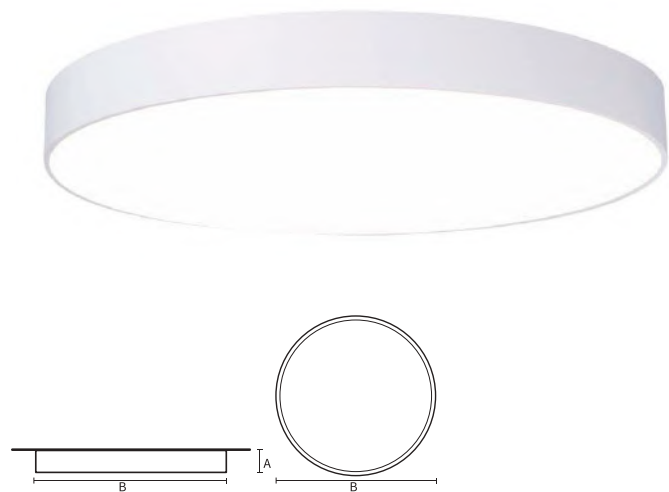

VISO BASIC

VISO BASIC 90 – SURFACE | 550MM
27W 3000K HF FROST WIT

Deze decoratieve hangarmaturen zijn gemaakt van aluminium en zijn voorzien van plexiglas.

Product gegevens

Algemene informatie

Technologie	LED
Type	Geïntegreerd LED
Montage	Opbouw
Kleur lichtbron	830 warmwit
Lichtbron vervangbaar	Nee
Aantal VSA/units	1 unit
Driver	PSU
Driver meegeleverd	Ja
Lichtbundelspreiding armatuur	-
Besturingsinterface	-
Aansluiting	n.v.t.
Kabel	-
Beschermingsklasse	Veiligheidsklasse I
CE-marketing	CE
RoHS-merkteken	RoHS
Code product	VBS09B131FA

Materiaal behuizing	Aluminium
Reflectormateriaal	Polycarbonaat
Kleur	Wit
Hoogte armatuur	A 90 mm
Diameter armatuur	B Ø550 mm

Goedkeuring en toepassing

IP-beschermingsklasse	IP40
Slagvastheidcode	IK02

Prestaties