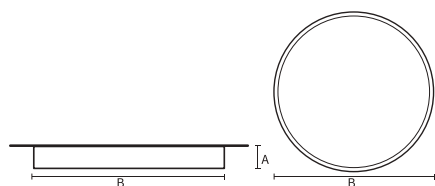

VISO BASIC

VISO BASIC 90 – SURFACE | 550MM
27W 3000K HF M-PRISMATIC ZWART

Deze decoratieve hangarmaturen zijn gemaakt van aluminium en zijn voorzien van plexiglas.

Product gegevens

Algemene informatie

Technologie	LED
Type	Geïntegreerd LED
Montage	Opbouw
Kleur lichtbron	830 warmwit
Lichtbron vervangbaar	Nee
Aantal VSA/units	1 unit
Driver	PSU
Driver meegeleverd	Ja
Lichtbundelspreiding armatuur	-
Besturingsinterface	-
Aansluiting	n.v.t.
Kabel	-
Beschermingsklasse	Veiligheidsklasse I
CE-marketing	CE
RoHS-merkteken	RoHS
Code product	VBS09B131PE

Materiaal behuizing	Aluminium
Reflectormateriaal	Polycarbonaat
Kleur	Zwart
Hoogte armatuur	A 90 mm
Diameter armatuur	B Ø550 mm

Goedkeuring en toepassing

IP-beschermingsklasse	IP40
Slagvastheidcode	IK02

Prestaties