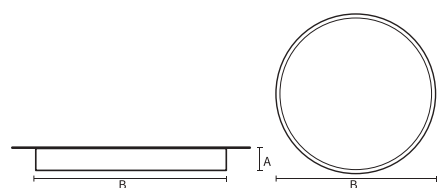

VISO BASIC

VISO BASIC 90 – SURFACE | 550MM
27W 3000K HF M-PRISMATIC WIT

Deze decoratieve hangarmaturen zijn gemaakt van aluminium en zijn voorzien van plexiglas.

Product gegevens

Algemene informatie

| | |
|-------------------------------|---------------------|
| Technologie | LED |
| Type | Geïntegreerd LED |
| Montage | Opbouw |
| Kleur lichtbron | 830 warmwit |
| Lichtbron vervangbaar | Nee |
| Aantal VSA/units | 1 unit |
| Driver | PSU |
| Driver meegeleverd | Ja |
| Lichtbundelspreiding armatuur | - |
| Besturingsinterface | - |
| Aansluiting | n.v.t. |
| Kabel | - |
| Beschermingsklasse | Veiligheidsklasse I |
| CE-marketing | CE |
| RoHS-merkteken | RoHS |
| Code product | VBS09B131PA |

| | |
|---------|-----------|
| Dimbaar | Optioneel |
|---------|-----------|

Mechanische eigenschappen en behuizing

| | |
|---------------------|---------------|
| Materiaal behuizing | Aluminium |
| Reflectormateriaal | Polycarbonaat |
| Kleur | Wit |
| Hoogte armatuur | A 90 mm |
| Diameter armatuur | B Ø550 mm |