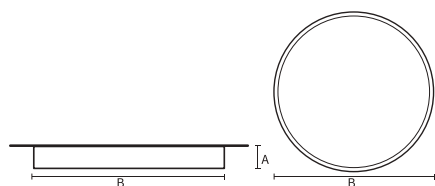

VISO BASIC

VISO BASIC 90 – SURFACE | 550MM
27W 4000K HF FROST ZWART

Deze decoratieve hangarmaturen zijn gemaakt van aluminium en zijn voorzien van plexiglas.

Product gegevens

Algemene informatie

Technologie	LED
Type	Geïntegreerd LED
Montage	Opbouw
Kleur lichtbron	840 warmwit
Lichtbron vervangbaar	Nee
Aantal VSA/units	1 unit
Driver	PSU
Driver meegeleverd	Ja
Lichtbundelspreiding armatuur	-
Besturingsinterface	-
Aansluiting	n.v.t.
Kabel	-
Beschermingsklasse	Veiligheidsklasse I
CE-marketing	CE
RoHS-merkteken	RoHS
Code product	VBS09B141FE

Materiaal behuizing	Aluminium
Reflectormateriaal	Polycarbonaat
Kleur	Zwart
Hoogte armatuur	A 90 mm
Diameter armatuur	B Ø550 mm

Goedkeuring en toepassing

IP-beschermingsklasse	IP40
Slagvastheidcode	IK02

Prestaties