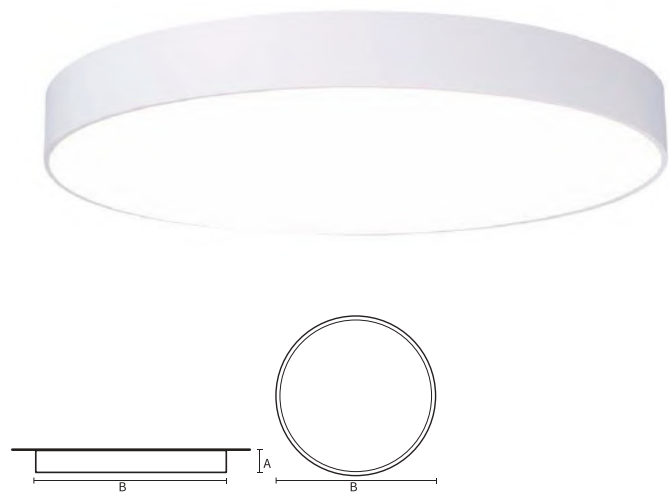

# VISO BASIC

VISO BASIC 90 – SURFACE | 550MM  
27W 4000K HF FROST WIT

Deze decoratieve hangarmaturen zijn gemaakt van aluminium en zijn voorzien van plexiglas.

### Mechanische eigenschappen en behuizing

Materiaal behuizing	Aluminium
Reflectormateriaal	Polycarbonaat
Kleur	Wit
Hoogte armatuur	A 90 mm
Diameter armatuur	B Ø550 mm