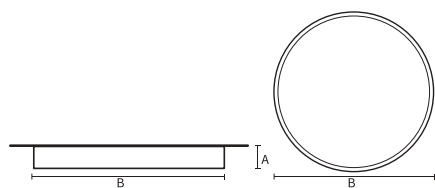

VISO BASIC

VISO BASIC 90 – SURFACE | 550MM
27W 4000K HF M-PRISMATIC ZWART

Deze decoratieve hangarmaturen zijn gemaakt van aluminium en zijn voorzien van plexiglas.

Product gegevens

Algemene informatie

Technologie	LED
Type	Geïntegreerd LED
Montage	Opbouw
Kleur lichtbron	840 warmwit
Lichtbron vervangbaar	Nee
Aantal VSA/units	1 unit
Driver	PSU
Driver meegeleverd	Ja
Lichtbundelspreiding armatuur	-
Besturingsinterface	-
Aansluiting	n.v.t.
Kabel	-
Beschermingsklasse	Veiligheidsklasse I
CE-marketing	CE
RoHS-merkteken	RoHS
Code product	VBS09B141PE

Materiaal behuizing	Aluminium
Reflectormateriaal	Polycarbonaat
Kleur	Zwart
Hoogte armatuur	A 90 mm
Diameter armatuur	B Ø550 mm

Goedkeuring en toepassing

IP-beschermingsklasse	IP40
Slagvastheidcode	IK02

Prestaties