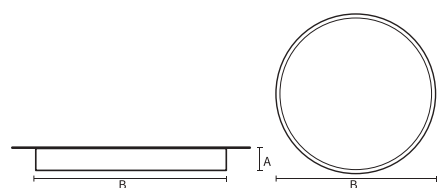

VISO BASIC

VISO BASIC 90 – SURFACE | 550MM
27W 4000K HF M-PRISMATIC WIT

Deze decoratieve hangarmaturen zijn gemaakt van aluminium en zijn voorzien van plexiglas.

Product gegevens

Algemene informatie

Technologie	LED
Type	Geïntegreerd LED
Montage	Opbouw
Kleur lichtbron	840 warmwit
Lichtbron vervangbaar	Nee
Aantal VSA/units	1 unit
Driver	PSU
Driver meegeleverd	Ja
Lichtbundelspreiding armatuur	-
Besturingsinterface	-
Aansluiting	n.v.t.
Kabel	-
Beschermingsklasse	Veiligheidsklasse I
CE-marketing	CE
RoHS-merkteken	RoHS
Code product	VBS09B141PA

Materiaal behuizing	Aluminium
Reflectormateriaal	Polycarbonaat
Kleur	Wit
Hoogte armatuur	A 90 mm
Diameter armatuur	B Ø550 mm

Goedkeuring en toepassing

IP-beschermingsklasse	IP40
Slagvastheidcode	IK02

Prestaties