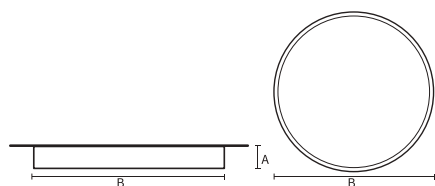

VISO BASIC

VISO BASIC 90 – SURFACE | 550MM
42W 3000K HF FROST ZWART

Deze decoratieve hangarmaturen zijn gemaakt van aluminium en zijn voorzien van plexiglas.

Product gegevens

Algemene informatie

Technologie	LED
Type	Geïntegreerd LED
Montage	Opbouw
Kleur lichtbron	830 warmwit
Lichtbron vervangbaar	Nee
Aantal VSA/units	1 unit
Driver	PSU
Driver meegeleverd	Ja
Lichtbundelspreiding armatuur	-
Besturingsinterface	-
Aansluiting	n.v.t.
Kabel	-
Beschermingsklasse	Veiligheidsklasse I
CE-marketing	CE
RoHS-merkteken	RoHS
Code product	VBS09B231FE

Materiaal behuizing	Aluminium
Reflectormateriaal	Polycarbonaat
Kleur	Zwart
Hoogte armatuur	A 90 mm
Diameter armatuur	B Ø550 mm

Goedkeuring en toepassing

IP-beschermingsklasse	IP40
Slagvastheidcode	IK02

Prestaties