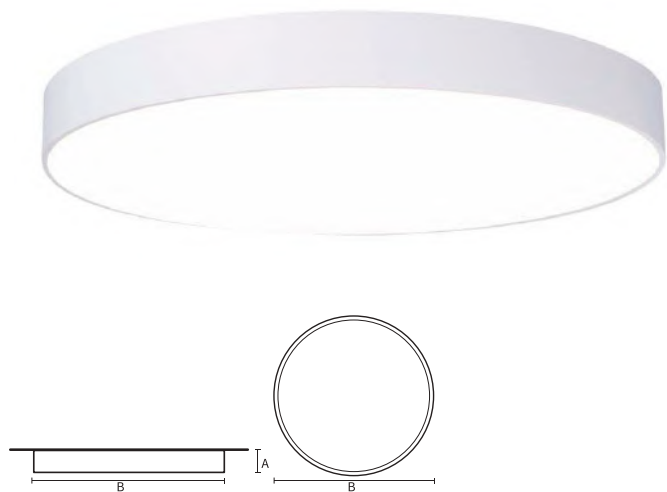

VISO BASIC

VISO BASIC 90 – SURFACE | 550MM
42W 3000K HF FROST WIT

Deze decoratieve hangarmaturen zijn gemaakt van aluminium en zijn voorzien van plexiglas.

Product gegevens

Algemene informatie

Technologie	LED
Type	Geïntegreerd LED
Montage	Opbouw
Kleur lichtbron	830 warmwit
Lichtbron vervangbaar	Nee
Aantal VSA/units	1 unit
Driver	PSU
Driver meegeleverd	Ja
Lichtbundelspreiding armatuur	-
Besturingsinterface	-
Aansluiting	n.v.t.
Kabel	-
Beschermingsklasse	Veiligheidsklasse I
CE-marketing	CE
RoHS-merkteken	RoHS
Code product	VBS09B231FA

Materiaal behuizing	Aluminium
Reflectormateriaal	Polycarbonaat
Kleur	Wit
Hoogte armatuur	A 90 mm
Diameter armatuur	B Ø550 mm

Goedkeuring en toepassing

IP-beschermingsklasse	IP40
Slagvastheidcode	IK02

Prestaties