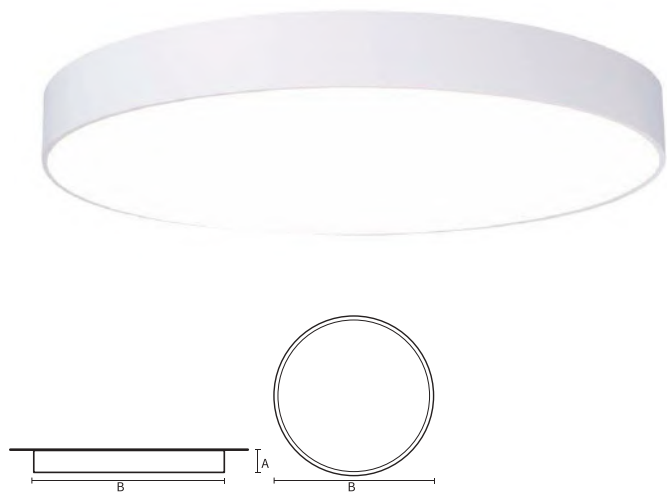

# VISO BASIC

VISO BASIC 90 – SURFACE | 550MM  
42W 3000K HF M-PRISMATIC WIT

Deze decoratieve hangarmaturen zijn gemaakt van aluminium en zijn voorzien van plexiglas.

### Algemene informatie

Technologie	LED
Type	Geïntegreerd LED
Montage	Opbouw
Kleur lichtbron	830 warmwit
Lichtbron vervangbaar	Nee
Aantal VSA/units	1 unit
Driver	PSU
Driver meegeleverd	Ja
Lichtbundelspreiding armatuur	-
Besturingsinterface	-
Aansluiting	n.v.t.
Kabel	-
Beschermingsklasse	Veiligheidsklasse I
CE-marketing	CE
RoHS-merkteken	RoHS
Code product	VBS09B231PA

### Mechanische eigenschappen en behuizing

Materiaal behuizing	Aluminium
Reflectormateriaal	Polycarbonaat
Kleur	Wit
Hoogte armatuur	A 90 mm
Diameter armatuur	B Ø550 mm