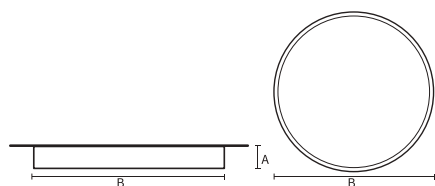

VISO BASIC

VISO BASIC 90 – SURFACE | 550MM
42W 4000K HF FROST ZWART

Deze decoratieve hangarmaturen zijn gemaakt van aluminium en zijn voorzien van plexiglas.

Product gegevens

Algemene informatie

Technologie	LED
Type	Geïntegreerd LED
Montage	Opbouw
Kleur lichtbron	840 warmwit
Lichtbron vervangbaar	Nee
Aantal VSA/units	1 unit
Driver	PSU
Driver meegeleverd	Ja
Lichtbundelspreiding armatuur	-
Besturingsinterface	-
Aansluiting	n.v.t.
Kabel	-
Beschermingsklasse	Veiligheidsklasse I
CE-marketing	CE
RoHS-merkteken	RoHS
Code product	VBS09B241FE

Materiaal behuizing	Aluminium
Reflectormateriaal	Polycarbonaat
Kleur	Zwart
Hoogte armatuur	A 90 mm
Diameter armatuur	B Ø550 mm

Goedkeuring en toepassing

IP-beschermingsklasse	IP40
Slagvastheidcode	IK02

Prestaties