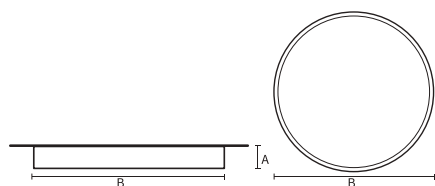

VISO BASIC

VISO BASIC 90 – SURFACE | 550MM
42W 4000K HF M-PRISMATIC ZWART

Deze decoratieve hangarmaturen zijn gemaakt van aluminium en zijn voorzien van plexiglas.

Product gegevens

Algemene informatie

Technologie	LED
Type	Geïntegreerd LED
Montage	Opbouw
Kleur lichtbron	840 warmwit
Lichtbron vervangbaar	Nee
Aantal VSA/units	1 unit
Driver	PSU
Driver meegeleverd	Ja
Lichtbundelspreiding armatuur	-
Besturingsinterface	-
Aansluiting	n.v.t.
Kabel	-
Beschermingsklasse	Veiligheidsklasse I
CE-marketing	CE
RoHS-merkteken	RoHS
Code product	VBS09B241PE

Materiaal behuizing	Aluminium
Reflectormateriaal	Polycarbonaat
Kleur	Zwart
Hoogte armatuur	A 90 mm
Diameter armatuur	B Ø550 mm

Goedkeuring en toepassing

IP-beschermingsklasse	IP40
Slagvastheidcode	IK02

Prestaties