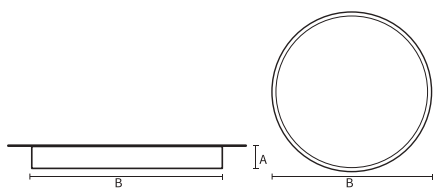

VISO BASIC

VISO BASIC 90 – SURFACE | 830MM
53W 3000K HF FROST ZWART

Deze decoratieve hangarmaturen zijn gemaakt van aluminium en zijn voorzien van plexiglas.

Product gegevens

Algemene informatie

Technologie	LED
Type	Geïntegreerd LED
Montage	Opbouw
Kleur lichtbron	830 warmwit
Lichtbron vervangbaar	Nee
Aantal VSA/units	1 unit
Driver	PSU
Driver meegeleverd	Ja
Lichtbundelspreiding armatuur	-
Besturingsinterface	-
Aansluiting	n.v.t.
Kabel	-
Beschermingsklasse	Veiligheidsklasse I
CE-marketing	CE
RoHS-merkteken	RoHS
Code product	VBS09E131FE

Materiaal behuizing	Aluminium
Reflectormateriaal	Polycarbonaat
Kleur	Zwart
Hoogte armatuur	A 90 mm
Diameter armatuur	B Ø830 mm

Goedkeuring en toepassing

IP-beschermingsklasse	IP40
Slagvastheidcode	IK02

Prestaties