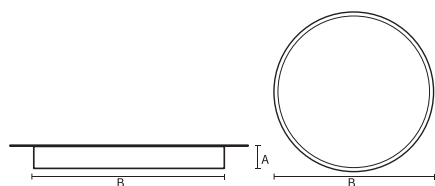

VISO BASIC

VISO BASIC 90 – SURFACE | 830MM
53W 3000K HF FROST WIT

Deze decoratieve hangarmaturen zijn gemaakt van aluminium en zijn voorzien van plexiglas.

Product gegevens

Algemene informatie

Technologie	LED
Type	Geïntegreerd LED
Montage	Opbouw
Kleur lichtbron	830 warmwit
Lichtbron vervangbaar	Nee
Aantal VSA/units	1 unit
Driver	PSU
Driver meegeleverd	Ja
Lichtbundelspreiding armatuur	-
Besturingsinterface	-
Aansluiting	n.v.t.
Kabel	-
Beschermingsklasse	Veiligheidsklasse I
CE-marketing	CE
RoHS-merkteken	RoHS
Code product	VBS09E131FA

Materiaal behuizing	Aluminium
Reflectormateriaal	Polycarbonaat
Kleur	Wit
Hoogte armatuur	A 90 mm
Diameter armatuur	B Ø830 mm

Goedkeuring en toepassing

IP-beschermingsklasse	IP40
Slagvastheidcode	IK02

Prestaties