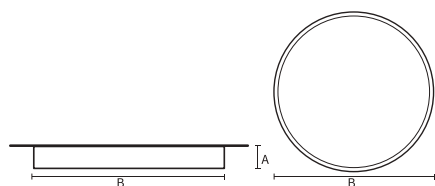

VISO BASIC

VISO BASIC 90 – SURFACE | 830MM
53W 3000K HF M-PRISMATIC ZWART

Deze decoratieve hangarmaturen zijn gemaakt van aluminium en zijn voorzien van plexiglas.

Product gegevens

Algemene informatie

Technologie	LED
Type	Geïntegreerd LED
Montage	Opbouw
Kleur lichtbron	830 warmwit
Lichtbron vervangbaar	Nee
Aantal VSA/units	1 unit
Driver	PSU
Driver meegeleverd	Ja
Lichtbundelspreiding armatuur	-
Besturingsinterface	-
Aansluiting	n.v.t.
Kabel	-
Beschermingsklasse	Veiligheidsklasse I
CE-marketing	CE
RoHS-merkteken	RoHS
Code product	VBS09E131PE

Materiaal behuizing	Aluminium
Reflectormateriaal	Polycarbonaat
Kleur	Zwart
Hoogte armatuur	A 90 mm
Diameter armatuur	B Ø830 mm

Goedkeuring en toepassing

IP-beschermingsklasse	IP40
Slagvastheidcode	IK02

Prestaties