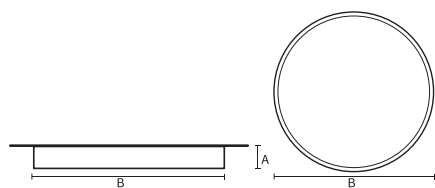

VISO BASIC

VISO BASIC 90 – SURFACE | 830MM
53W 3000K HF M-PRISMATIC WIT

Deze decoratieve hangarmaturen zijn gemaakt van aluminium en zijn voorzien van plexiglas.

Product gegevens

Algemene informatie

Technologie	LED
Type	Geïntegreerd LED
Montage	Opbouw
Kleur lichtbron	830 warmwit
Lichtbron vervangbaar	Nee
Aantal VSA/units	1 unit
Driver	PSU
Driver meegeleverd	Ja
Lichtbundelspreiding armatuur	-
Besturingsinterface	-
Aansluiting	n.v.t.
Kabel	-
Beschermingsklasse	Veiligheidsklasse I
CE-marketing	CE
RoHS-merkteken	RoHS
Code product	VBS09E131PA

Materiaal behuizing	Aluminium
Reflectormateriaal	Polycarbonaat
Kleur	Wit
Hoogte armatuur	A 90 mm
Diameter armatuur	B Ø830 mm

Goedkeuring en toepassing

IP-beschermingsklasse	IP40
Slagvastheidcode	IK02

Prestaties