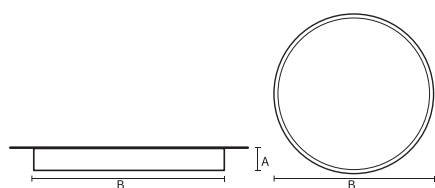

VISO BASIC

VISO BASIC 90 – SURFACE | 830MM
53W 4000K HF FROST ZWART

Deze decoratieve hangarmaturen zijn gemaakt van aluminium en zijn voorzien van plexiglas.

Product gegevens

Algemene informatie

Technologie	LED
Type	Geïntegreerd LED
Montage	Opbouw
Kleur lichtbron	840 warmwit
Lichtbron vervangbaar	Nee
Aantal VSA/units	1 unit
Driver	PSU
Driver meegeleverd	Ja
Lichtbundelspreiding armatuur	-
Besturingsinterface	-
Aansluiting	n.v.t.
Kabel	-
Beschermingsklasse	Veiligheidsklasse I
CE-marketing	CE
RoHS-merkteken	RoHS
Code product	VBS09E141FE

Materiaal behuizing	Aluminium
Reflectormateriaal	Polycarbonaat
Kleur	Zwart
Hoogte armatuur	A 90 mm
Diameter armatuur	B Ø830 mm

Goedkeuring en toepassing

IP-beschermingsklasse	IP40
Slagvastheidcode	IK02

Prestaties