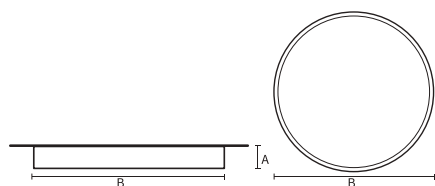

VISO BASIC

VISO BASIC 90 – SURFACE | 830MM
53W 4000K HF FROST WIT

Deze decoratieve hangarmaturen zijn gemaakt van aluminium en zijn voorzien van plexiglas.

Product gegevens

Algemene informatie

| | |
|-------------------------------|---------------------|
| Technologie | LED |
| Type | Geïntegreerd LED |
| Montage | Opbouw |
| Kleur lichtbron | 840 warmwit |
| Lichtbron vervangbaar | Nee |
| Aantal VSA/units | 1 unit |
| Driver | PSU |
| Driver meegeleverd | Ja |
| Lichtbundelspreiding armatuur | - |
| Besturingsinterface | - |
| Aansluiting | n.v.t. |
| Kabel | - |
| Beschermingsklasse | Veiligheidsklasse I |
| CE-marketing | CE |
| RoHS-merkteken | RoHS |
| Code product | VBS09E141FA |

| | |
|---------|-----------|
| Dimbaar | Optioneel |
|---------|-----------|

Mechanische eigenschappen en behuizing

| | |
|---------------------|---------------|
| Materiaal behuizing | Aluminium |
| Reflectormateriaal | Polycarbonaat |
| Kleur | Wit |
| Hoogte armatuur | A 90 mm |
| Diameter armatuur | B Ø830 mm |